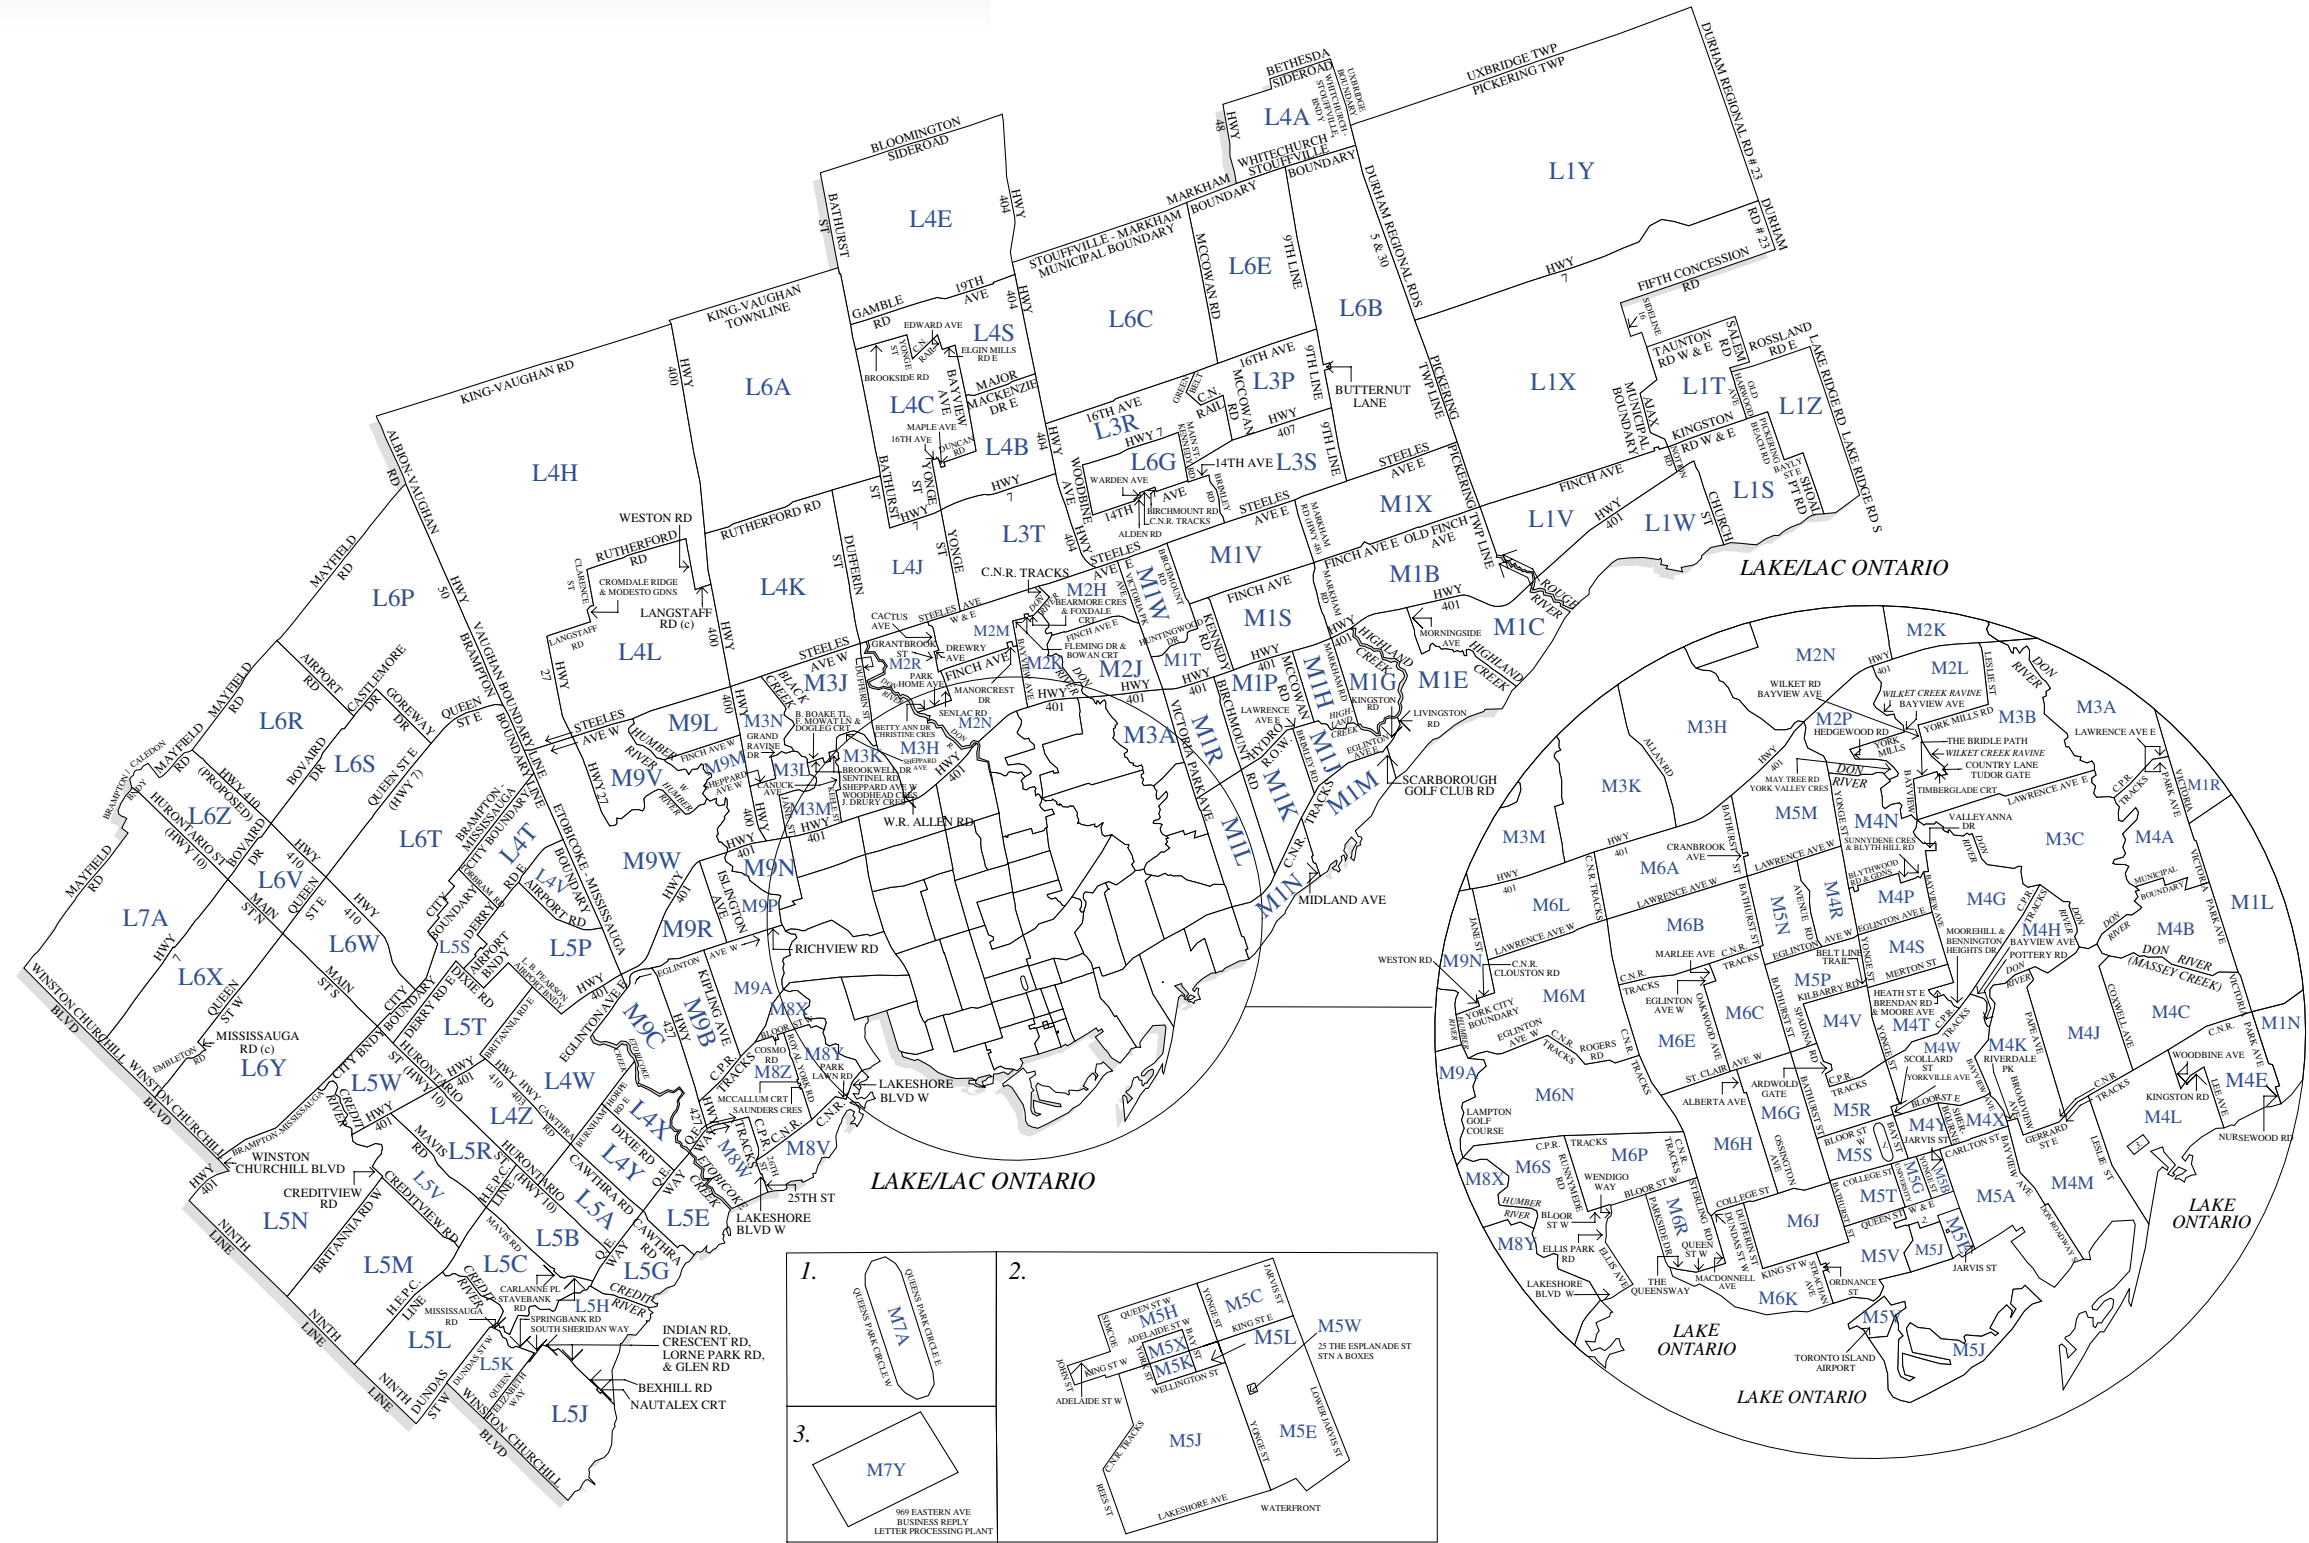

Urban FSAs RTA urbaines

SCALE / ÉCHELLE 1:300 000

248151